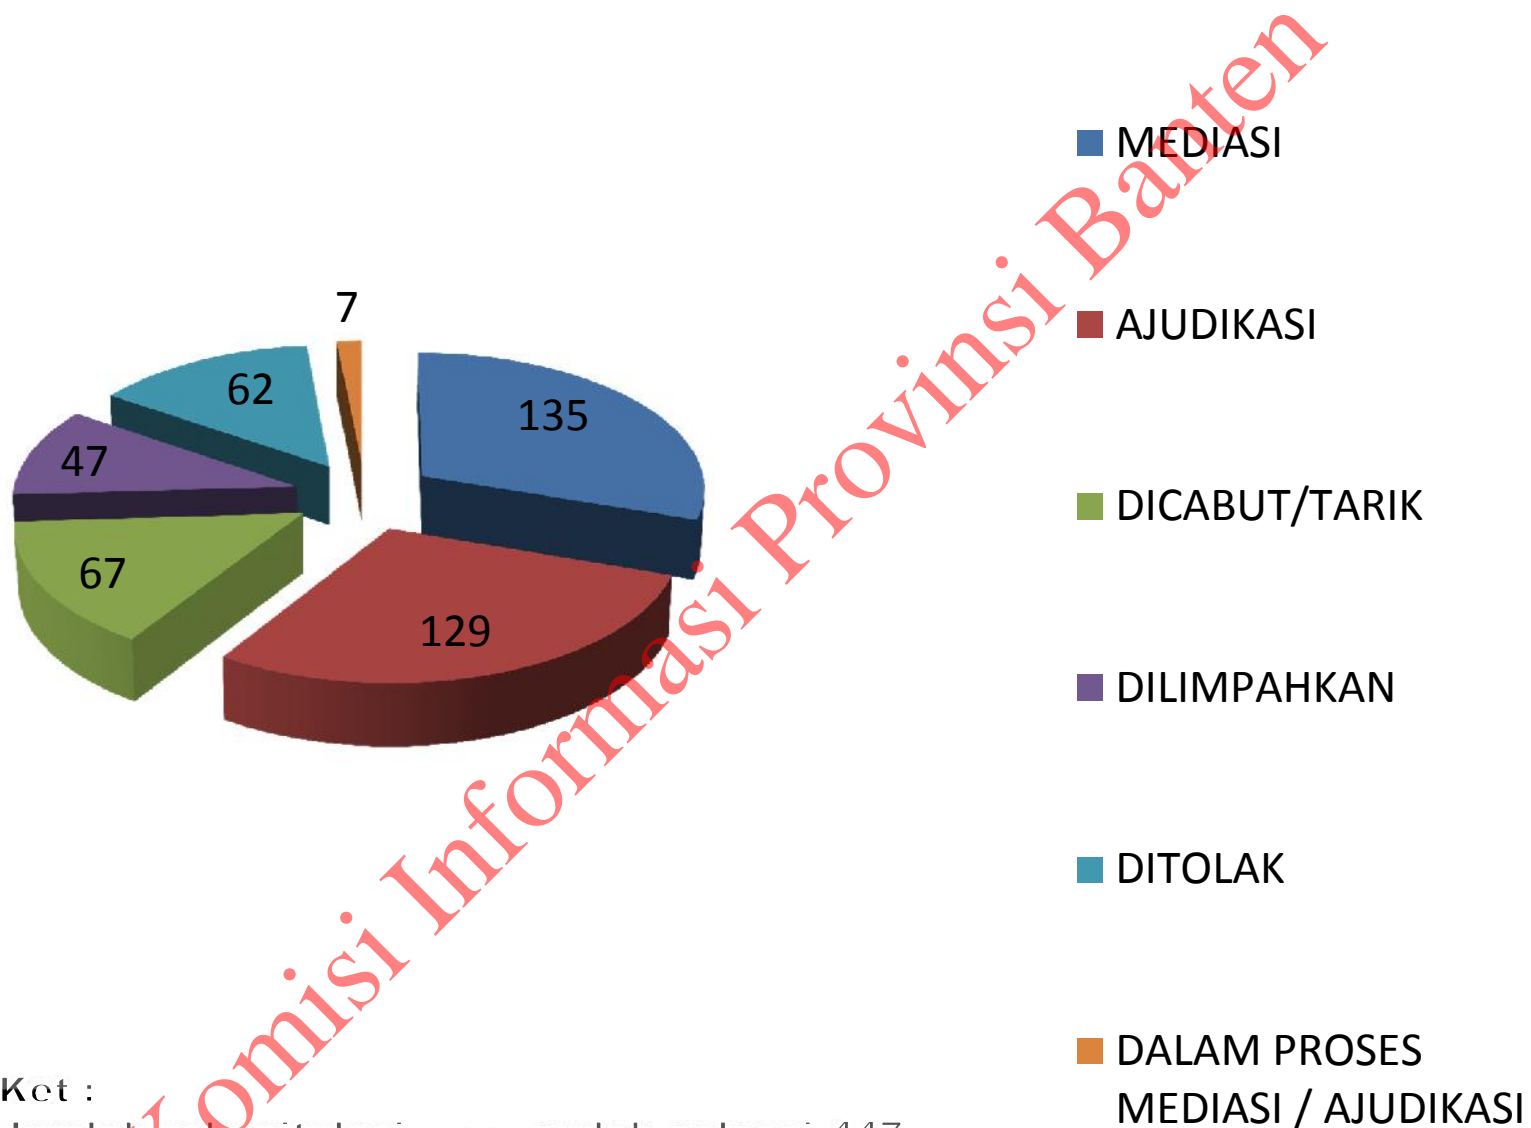

REKAPITULASI PSI KOMISI INFORMASI PROVINSI BANTEN TAHUN 2013 (JANUARI S/D DESEMBER)

Ket :
Jumlah rekapitulasi yang sudah selesai 447
dari 454 sengketa (sisa dalam proses PSI)